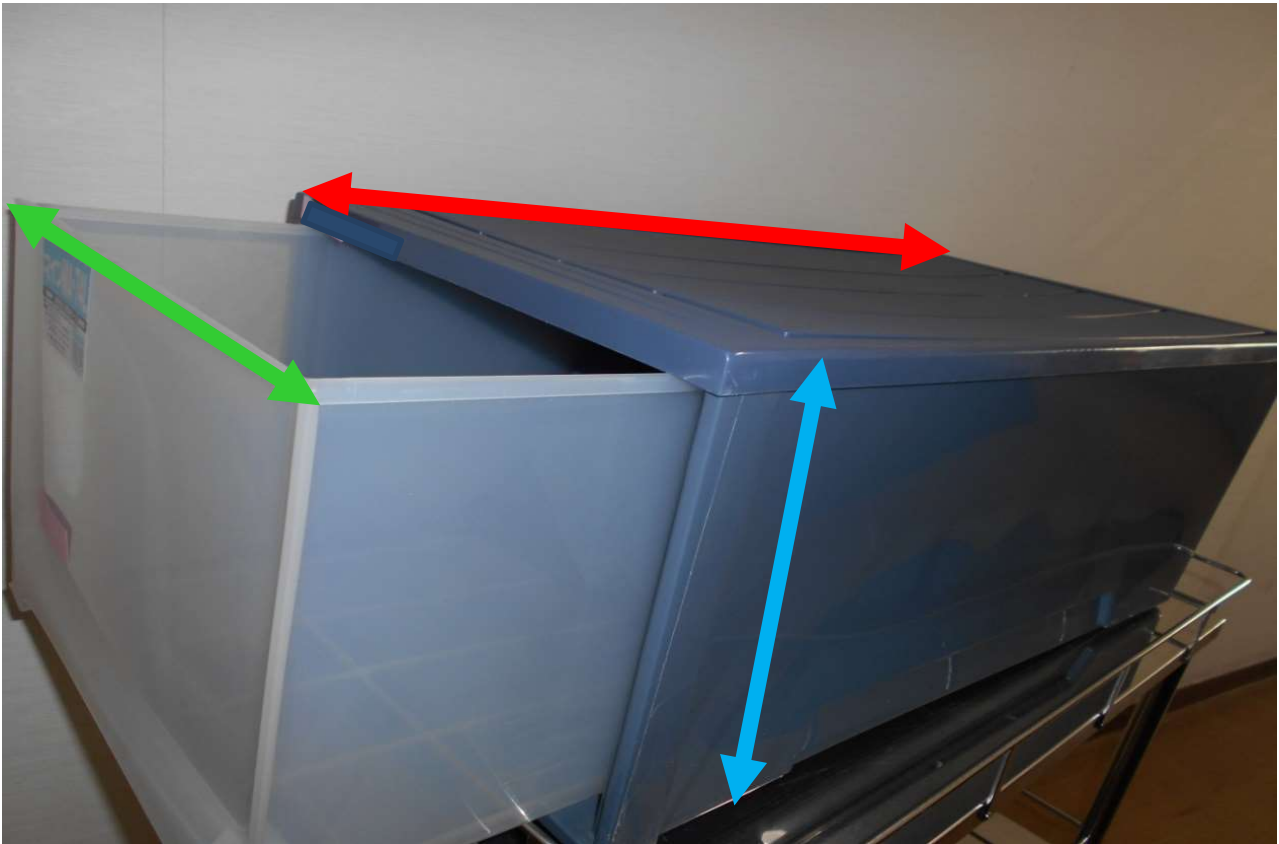

・衣装ケース（引き出し式）

幅 39cm × 奥行 73cm × 高さ 22cm

※大きさは目安のため前後していても構いません。

※ マロン・ヒマワリ・コスモス病棟で使用します。